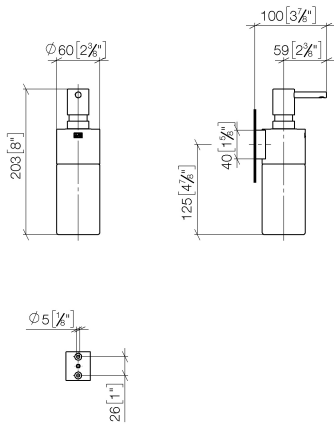

83 435 970

- flacon en cristal, mat
- largeur 60 mm
- hauteur 200 mm
- volume de bouteille de 250 ml
- saillie 96 mm

S'adapte aux gammes suivantes : MADISON,
MEM, TARA, CL.1, LISSÉ, VAIA, META,
CYO

	Dark Chrome	83 435 970-19
	Chrome	83 435 970-00
	Platine brossé	83 435 970-06
	Platine	83 435 970-08
	Or clair	83 435 970-26
	Or clair brossé	83 435 970-27
	Laiton brossé (Or 23cts)	83 435 970-28
	Noir mat	83 435 970-33
	Bronze brossé	83 435 970-42
	Champagne brossé (Or 22cts)	83 435 970-46
	Champagne (Or 22cts)	83 435 970-47
	Chrome brossé	83 435 970-93
	Dark Platinum brossé	83 435 970-99

83 435 970

mm [inches]

83 435 970

Les pièces pour les
autres finitions
peuvent être
trouvées ici : Chrome